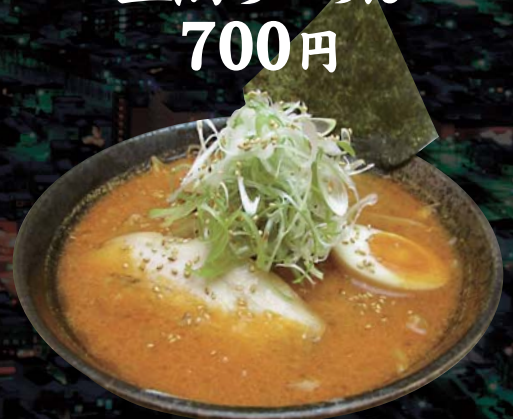

はこだて塩らーめん 700円

各種+300円で  
チャーシュー麺

各種+150円で  
ネギらーめん

チャーシュー丼  
350円

しょうが塩らーめん  
700円

正油らーめん  
700円

みそらーめん 800円

辛みそらーめん 850円